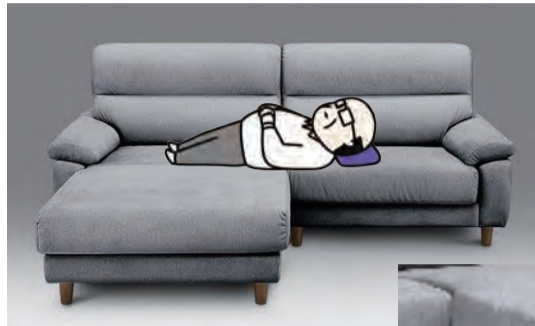

WINTER SALE

ソファ
W 1700×D 1030×H 700 (SH 400)
¥128,000 ⇒ **¥99,800**

カウチソファ (コンセント付き)
W 2200×D 1720×H 920 (SH 420)
¥158,000 ⇒ **¥109,800**

3人掛けソファ (オットマン付き)
W 2000×D 910×H 1030/710 (SH 410)
¥341,000 ⇒ **¥299,900**

電動ソファ 2人掛け (ファブリック)
W 1530×D 900×H 960 (SH 410)
¥149,800 ⇒ **¥109,800**

こたつ
W 1200×D 700×H 410
¥46,800 ⇒ **¥39,900**

こたつ
W 1050×D 650×H 370
¥34,800 ⇒ **¥29,900**

こたつ
W 1200×D 800×H 355 (+60)
¥94,800 ⇒ **¥85,000**